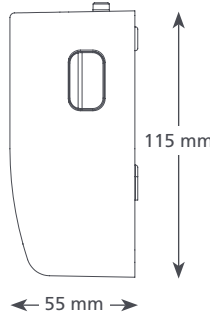

KLIMATYZACJA

CHŁODNICTWO

OGRZEWANIE

PL

mini blanc

POMPKA DO SKROPLIN

Ultraszybką w instalacji pompę Mini Blanc zaprojektowaliśmy z myślą o jej umiejscowieniu pod klimatyzatorami ściennymi w pomieszczeniach. Oferuje łatwy dostęp serwisowy.

Maks. przepływ 12 L/godz.

Maks. zalec. wys. podnoszenia 10 m (przepływ 4 L/godz.)

21dB(A)

GŁÓWNE ZALETY

- Wyjątkowo szybka instalacja
- Niewielka i nierzucająca się w oczy
- Przejrzysty, odłączany zbiornik
- Bardzo cicha praca

PRZEZNACZENIE

- Maks. 16 kW / 54 tys. Btu/h
- Klimatyzatory ścienne typu split mini
- ✓ **Idealne rozwiązanie...** do użytku domowego – gdzie łatwa konserwacja ma kluczowe znaczenie

0.46 kg

DANE TECHNICZNE MODELU MINI BLANC

Maks. przepływ	12 L/godz. @ wys. podn. 0
Maks. zalec. wys. podnoszenia	10 m
Maks. wysokość ssania	n/d
Hałas (w odł. 1 m)	21dB(A)
Zasilanie	230V AC 50-60Hz 0.1A*
Tryb pracy	Nieciągła
Klasa	II □
Maks. moc urządzenia	16 kW / 54 tys. Btu/h
Maks. temp. wody	40°C / 104°F
Wlot/wylot	20 mm wlot, 6 mm wylot
Klasa ochrony IP	IPx1
Wyłącznik bezpieczeństwa	3.0A Normalnie zamknięty
Zabezpieczenie przed przegrzaniem	✓
Elektronika zatopiona w żywicy	✓
Samozasysająca	n/d

SUGEROWANE AKCESORIA XTRA

Opis	Nr części
Bezpiecznik 1A	FP2620
Króciec przył. do pionu kanalizacyjnego	FP2038
Mini Blanc Kremowy Cover	FP1037

Xtra Więcej akcesoriów instalacyjnych przedstawiamy pw katalogu produktów Aspen Xtra

WARIANTY MODELU MINI BLANC

Mini Blanc	FP1080/2

* Oferujemy też produkty pracujące z innymi napięciami.

ZAWARTOŚĆ OPAKOWANIA

Pompa Mini Blanc (w tym zintegrowany kabel zasilający 1.5 m) • system antysyfony • zest. przyłącza przewodu odprowadzającego • zestaw okuć • instrukcja instalacji

- 📖 Pobierz instrukcję z aspenspumps.com
- Obejrzyj film instruktażowy nt. instalacji na aspenspumps.com