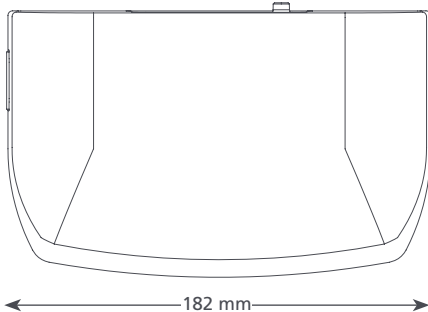

PRZEZNACZENIE

- Maks. 16 kW / 54 tys. Btu/h
- Klimatyzatory ścienne typu split mini
- ✓ **Idealne rozwiązanie...** do użytku domowego – gdzie łatwa konserwacja ma kluczowe znaczenie

0.46 kg

DANE TECHNICZNE MODELU MINI BLANC