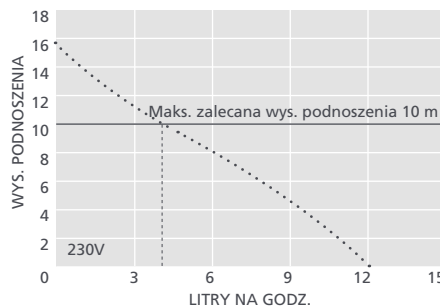

DANE TECHNICZNE MODELU MINI BLANC

Maks. przepływ	12 L/godz. @ wys. podn. 0
Maks. zalec. wys. podnoszenia	10 m
Maks. wysokość ssania	n/d
Hałas (w odł. 1 m)	21dB(A)
Zasilanie	230V AC 50-60Hz 0.1A*
Tryb pracy	Nieciągła
Klasa	II □
Maks. moc urządzenia	16 kW / 54 tys. Btu/h
Maks. temp. wody	40°C / 104°F
Wlot/wylot	20 mm wlot, 6 mm wylot
Klasa ochrony IP	IPx1
Wyłącznik bezpieczeństwa	3.0A Normalnie zamknięty
Zabezpieczenie przed przegrzaniem	✓
Elektronika zatopiona w żywicy	✓
Samozasysająca	n/d