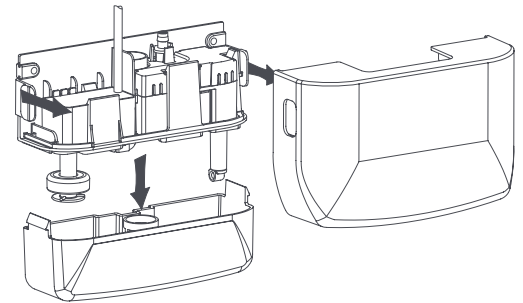

KLIMATYZACJA

CHŁODNICTWO

OGRZEWANIE

PL

mini blanc

POMPKA DO SKROPLIN

Ultraszybką w instalacji pompę Mini Blanc zaprojektowaliśmy z myślą o jej umiejscowieniu pod klimatyzatorami ściennymi w pomieszczeniach. Oferuje łatwy dostęp serwisowy.

Maks. przepływ 12 L/godz.

Maks. zalec. wys. podnoszenia 10 m (przepływ 4 L/godz.)

21dB(A)

GŁÓWNE ZALETY

- Wyjątkowo szybka instalacja
- Niewielka i nierzucająca się w oczy
- Przejrzysty, odłączany zbiornik
- Bardzo cicha praca

PRZEZNACZENIE

- Maks. 16 kW / 54 tys. Btu/h
- Klimatyzatory ścienne typu split mini
- ✓ **Idealne rozwiązanie...** do użytku domowego – gdzie łatwa konserwacja ma kluczowe znaczenie

0.46 kg

DANE TECHNICZNE MODELU MINI BLANC

Maks. przepływ	12 L/godz. @ wys. podn. 0
Maks. zalec. wys. podnoszenia	10 m
Maks. wysokość ssania	n/d
Hałas (w odł. 1 m)	21dB(A)
Zasilanie	230V AC 50-60Hz 0.1A*
Tryb pracy	Nieciągła
Klasa	II □
Maks. moc urządzenia	16 kW / 54 tys. Btu/h
Maks. temp. wody	40°C / 104°F
Wlot/wylot	20 mm wlot, 6 mm wylot
Klasa ochrony IP	IPx1
Wyłącznik bezpieczeństwa	3.0A Normalnie zamknięty
Zabezpieczenie przed przegrzaniem	✓
Elektronika zatopiona w żywicy	✓
Samozasysająca	n/d

SUGEROWANE AKCESORIA XTRA

Opis	Nr części
Bezpiecznik 1A	FP2620
Króciec przył. do pionu kanalizacyjnego	FP2038
Mini Blanc Kremowy Cover	FP1037

Xtra Więcej akcesoriów instalacyjnych przedstawiamy pw katalogu produktów Aspen Xtra

WARIANTY MODELU MINI BLANC

Mini Blanc	FP1080/2

* Oferujemy też produkty pracujące z innymi napięciami.

ZAWARTOŚĆ OPAKOWANIA

Pompa Mini Blanc (w tym zintegrowany kabel zasilający 1.5 m) • system antysyfony • zest. przyłącza przewodu odprowadzającego • zestaw okuć • instrukcja instalacji

- 📖 Pobierz instrukcję z aspenspumps.com
- Obejrzyj film instruktażowy nt. instalacji na aspenspumps.com